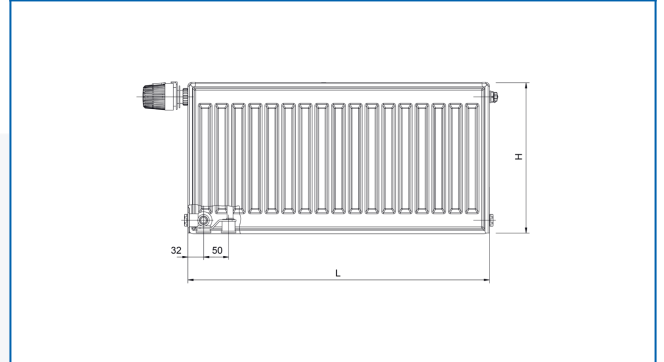

RADIK MATERNELLE VKL

Plattenheizkörper für Kindergärten mit Anschluss links unten

Eingegebene Filter

Wärmeleistung: $t_1: 75\text{ °C} \mid t_2: 65\text{ °C} \mid t_i: 20\text{ °C} \mid \Delta t: 50\text{ °C}$