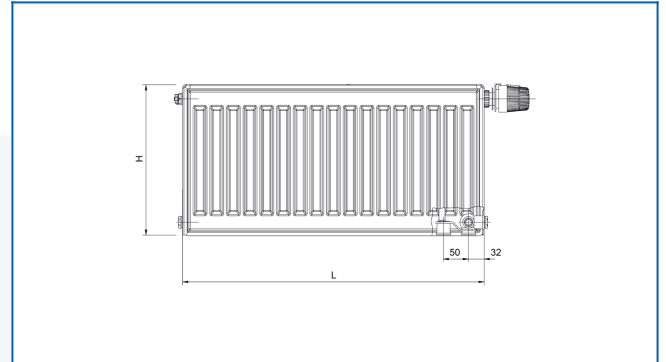

RADIK MATERNELLE VK

Plattenheizkörper für Kindergärten mit Anschluss rechts unten

Eingegebene Filter

Wärmeleistung: $t_1: 75\text{ °C} \mid t_2: 65\text{ °C} \mid t_i: 20\text{ °C} \mid \Delta t: 50\text{ °C}$