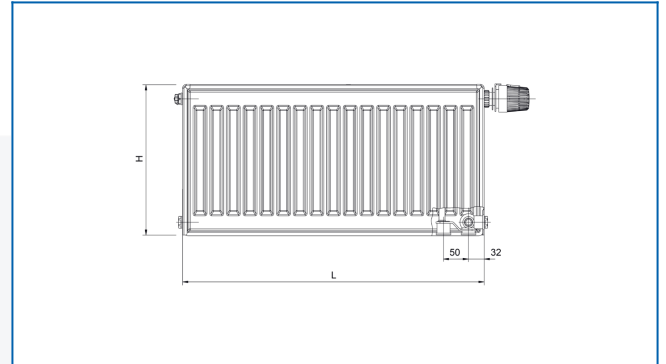

RADIK MATERNELLE VK

Plattenheizkörper für Kindergärten mit Anschluss rechts unten

Eingegebene Filter

Wärmeleistung: $t_1: 75\text{ °C} \mid t_2: 65\text{ °C} \mid t_i: 20\text{ °C} \mid \Delta t: 50\text{ °C}$