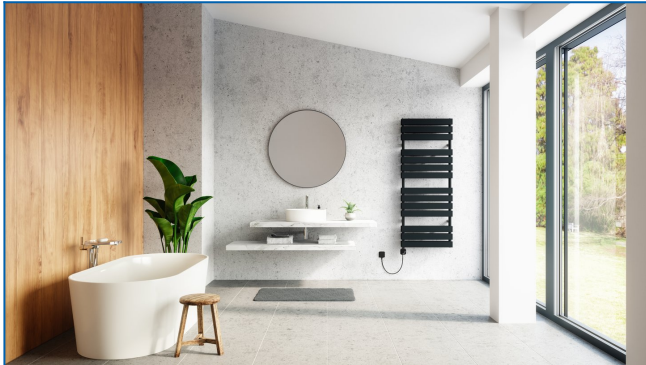

KORATHERM AQUAPANEL-ERH

Modelle der Designreihe elektrischer Direktheizkörper mit waagrecht ausgerichteten Profilen mit integriertem Temperaturregler

Eingegebene Filter

Wärmeleistung: $t_1: 75\text{ °C}$ | $t_2: 65\text{ °C}$ | $t_i: 20\text{ °C}$ | $\Delta t: 50\text{ °C}$