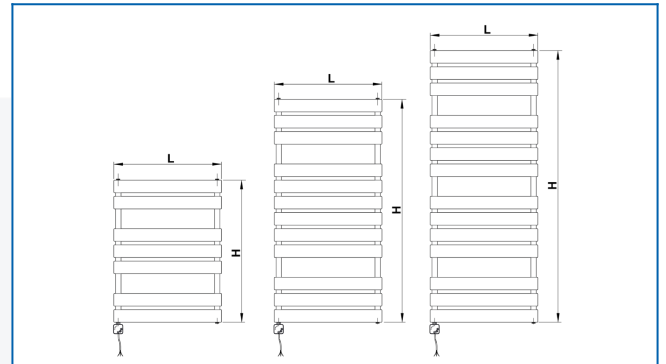

KORATHERM AQUAPANEL-ERH

Modelle der Designreihe elektrischer Direktheizkörper mit waagrecht ausgerichteten Profilen mit integriertem Temperaturregler

Eingegebene Filter

Wärmeleistung: $t_1: 75\text{ °C}$ | $t_2: 65\text{ °C}$ | $t_i: 20\text{ °C}$ | $\Delta t: 50\text{ °C}$