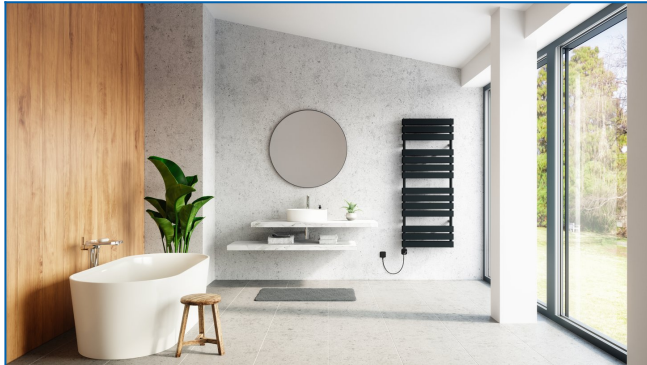

KORATHERM AQUAPANEL-ERH

Modelle der Designreihe elektrischer Direktheizkörper mit waagrecht ausgerichteten Profilen mit integriertem Temperaturregler

Eingegebene Filter

Wärmeleistung: $t_1: 75\text{ °C} \mid t_2: 65\text{ °C} \mid t_i: 20\text{ °C} \mid \Delta t: 50\text{ °C}$