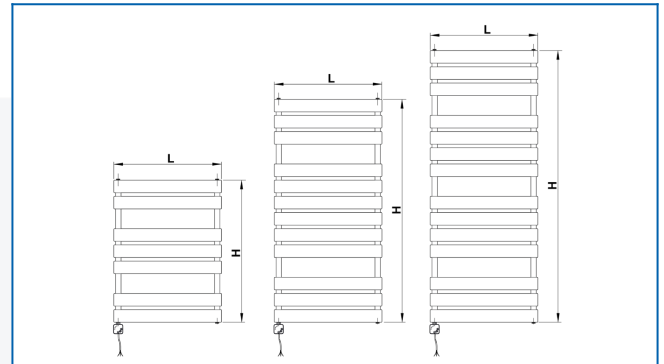

KORATHERM AQUAPANEL-ERH

Modelle der Designreihe elektrischer Direktheizkörper mit waagrecht ausgerichteten Profilen mit integriertem Temperaturregler

Eingegebene Filter

Wärmeleistung: $t_1: 75\text{ °C} \mid t_2: 65\text{ °C} \mid t_i: 20\text{ °C} \mid \Delta t: 50\text{ °C}$