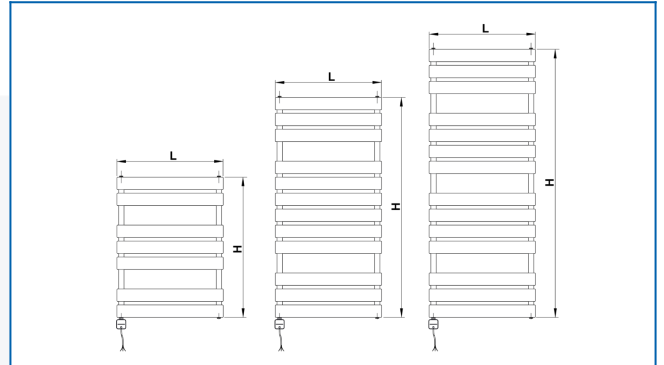

KORATHERM AQUAPANEL-ERA

Modelle der Designreihe von elektrischen Direktheizkörpern mit waagrecht ausgerichteten Profilen mit integriertem Temperaturregler mit App

Eingegebene Filter

Wärmeleistung: $t_1: 75\text{ °C} \mid t_2: 65\text{ °C} \mid t_i: 20\text{ °C} \mid \Delta t: 50\text{ °C}$