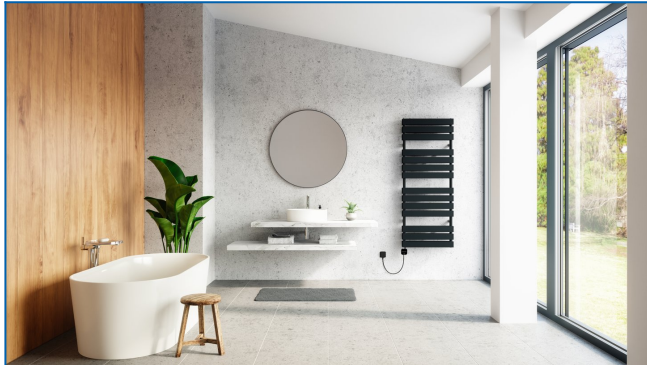

KORATHERM AQUAPANEL-ERA

Modelle der Designreihe von elektrischen Direktheizkörpern mit waagrecht ausgerichteten Profilen mit integriertem Temperaturregler mit App

Eingegebene Filter

Wärmeleistung: $t_1: 75\text{ °C} \mid t_2: 65\text{ °C} \mid t_i: 20\text{ °C} \mid \Delta t: 50\text{ °C}$