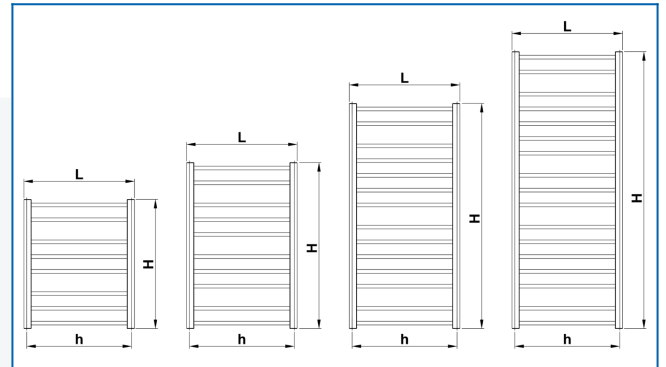

## Eingegebene Filter

Wärmeleistung:  $t_1: 75\text{ °C} \mid t_2: 65\text{ °C} \mid t_i: 20\text{ °C} \mid \Delta t: 50\text{ °C}$