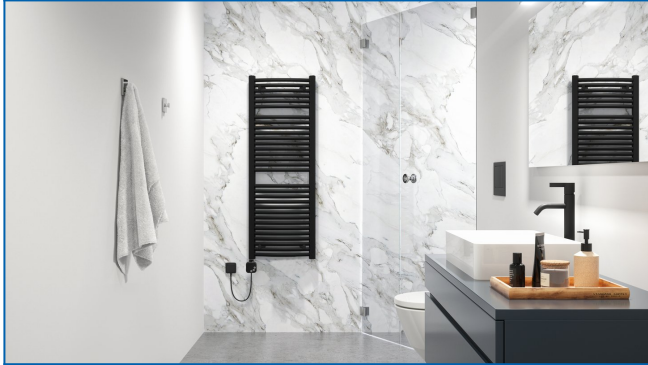

## KORALUX RONDO MAX-ERH

Rein elektrische Badheizkörper mit gebogenen Profilen für maximale Heizleistung