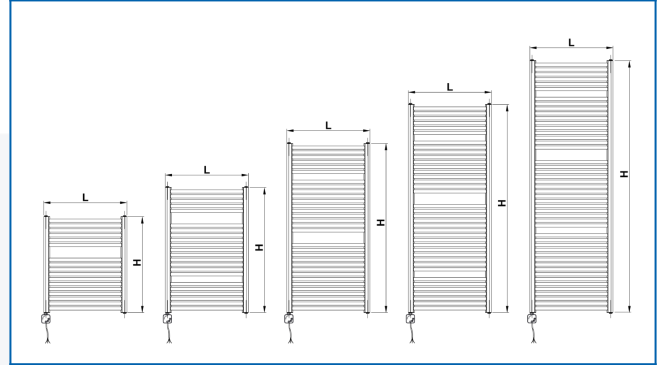

## KORALUX RONDO MAX-ERH

Rein elektrische Badheizkörper mit gebogenen Profilen für maximale Heizleistung