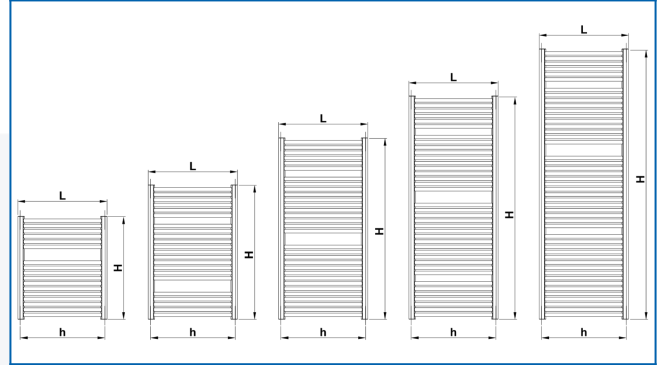

## KORALUX RONDO MAX

Luxuriöse Badheizkörper für maximale Heizleistung mit unterem Anschluss

## Eingegebene Filter

Wärmeleistung:  $t_1: 75\text{ °C} \mid t_2: 65\text{ °C} \mid t_i: 20\text{ °C} \mid \Delta t: 50\text{ °C}$