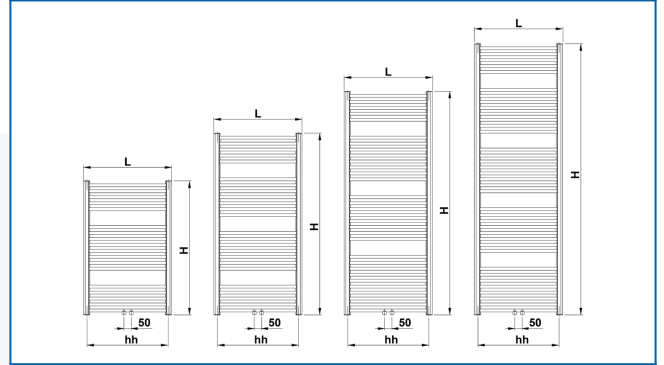

KORALUX RONDO EXCLUSIVE-M

Elegante verchromte Badheizkörper mit gebogenen Profilen und modernem Mittenanschluss

Eingegebene Filter

Wärmeleistung: $t_1: 75\text{ °C} \mid t_2: 65\text{ °C} \mid t_i: 20\text{ °C} \mid \Delta t: 50\text{ °C}$