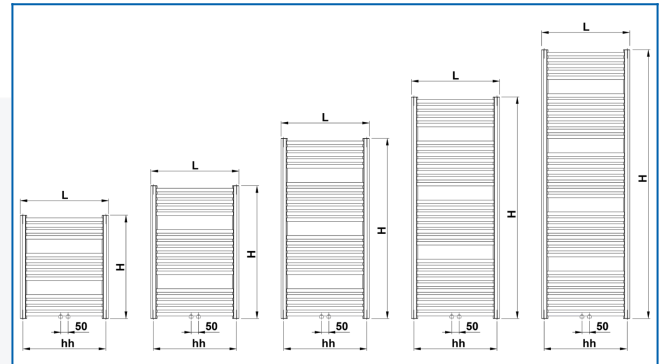

## Eingegebene Filter

Wärmeleistung:  $t_1: 75\text{ °C} \mid t_2: 65\text{ °C} \mid t_i: 20\text{ °C} \mid \Delta t: 50\text{ °C}$