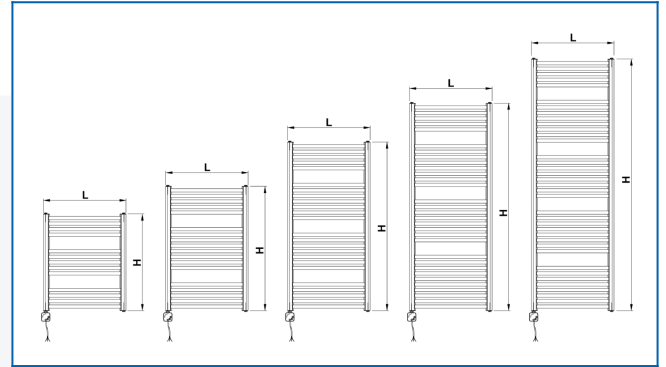

## KORALUX RONDO COMFORT-ERH

Rein elektrische Badheizkörper mit gebogenen Profilen mit ausgewogener Funktions - und Designkombination