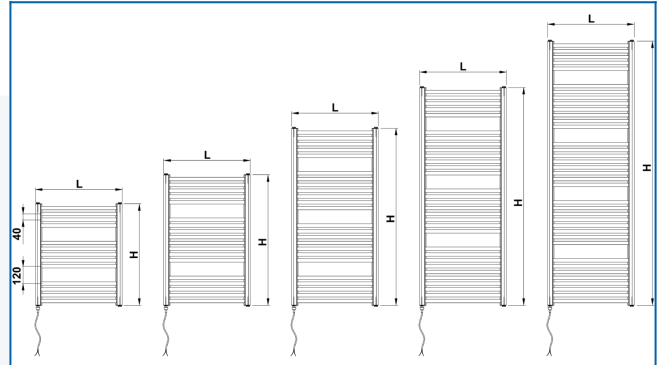

KORALUX RONDO COMFORT-E

Rein elektrische Badheizkörper mit gebogenen Profilen mit ausgewogener Funktions - und Designkombination

Eingegebene Filter

Wärmeleistung: $t_1: 75\text{ °C} \mid t_2: 65\text{ °C} \mid t_i: 20\text{ °C} \mid \Delta t: 50\text{ °C}$