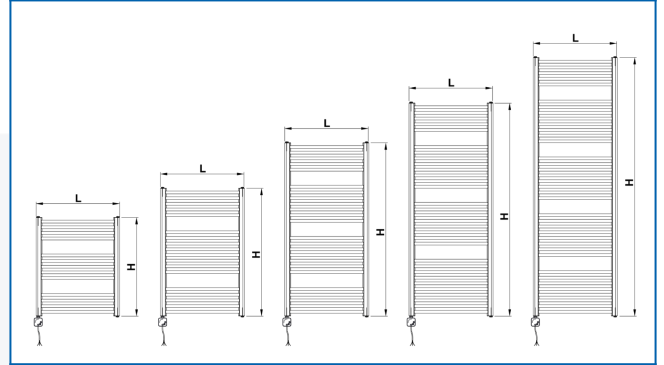

## KORALUX RONDO CLASSIC-ERH

Rein elektrische Badheizkörper mit gebogenen Profilen mit günstigem Preis-Leistungs-Verhältnis