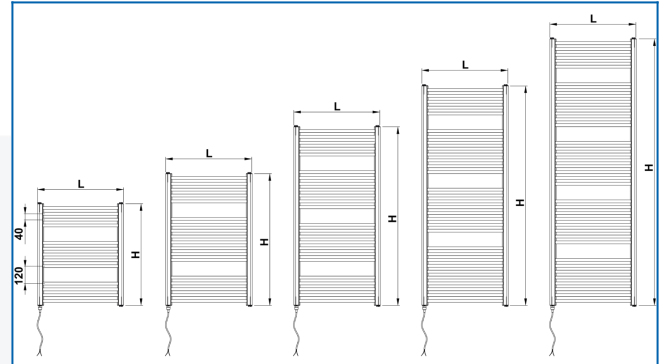

KORALUX RONDO CLASSIC-E

Rein elektrische Badheizkörper mit gebogenen Profilen mit günstigem Preis-Leistungs-Verhältnis

Eingegebene Filter

Wärmeleistung: $t_1: 75\text{ °C} \mid t_2: 65\text{ °C} \mid t_i: 20\text{ °C} \mid \Delta t: 50\text{ °C}$