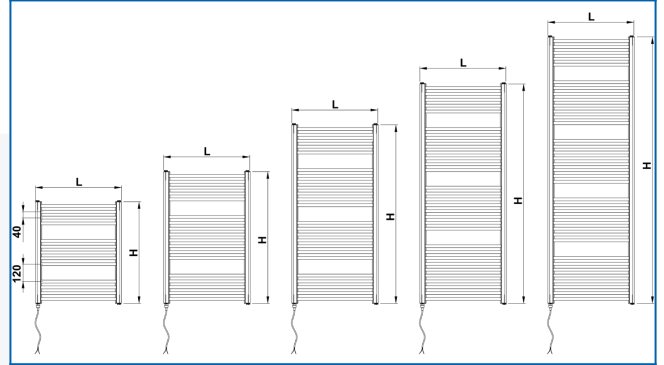

## Eingegebene Filter

**Wärmeleistung:**  $t_1: 75\text{ °C} \mid t_2: 65\text{ °C} \mid t_i: 20\text{ °C} \mid \Delta t: 50\text{ °C}$