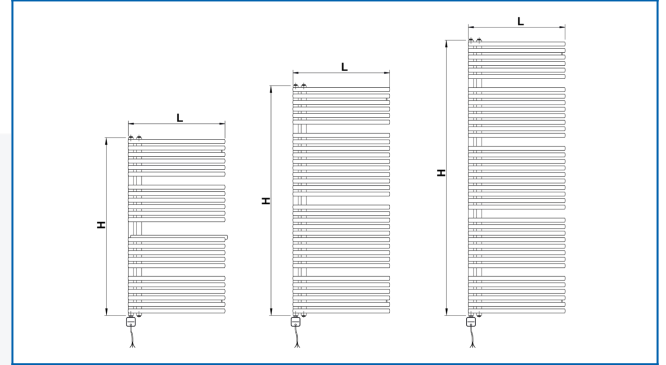

## KORALUX NEO-ERA

Einseitige elektrische Direkt-Badheizkörper mit integriertem Temperaturregler mit einer App

## Eingegebene Filter

Wärmeleistung:  $t_1: 75\text{ °C} \mid t_2: 65\text{ °C} \mid t_i: 20\text{ °C} \mid \Delta t: 50\text{ °C}$