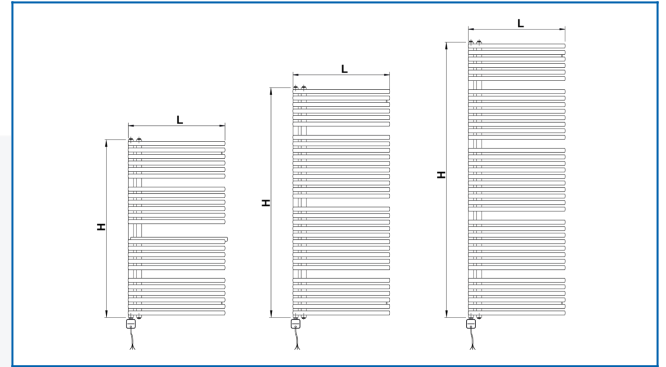

## Eingegebene Filter

Wärmeleistung:  $t_1: 75\text{ °C} \mid t_2: 65\text{ °C} \mid t_i: 20\text{ °C} \mid \Delta t: 50\text{ °C}$