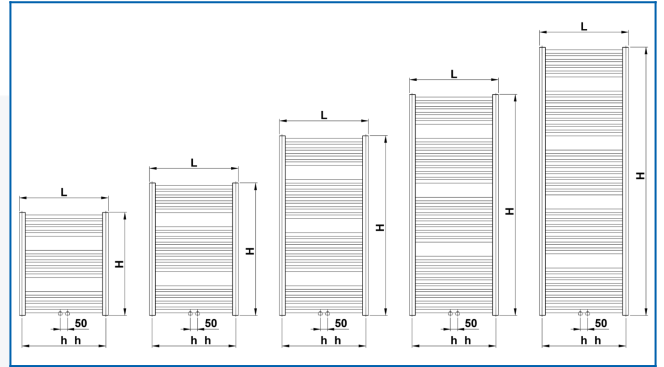

KORALUX LINEAR COMFORT - M

Komfortable Badheizkörper mit ausgewogener Funktions- und Designkombination mit modernem Mittenanschluss

Eingegebene Filter

Wärmeleistung: $t_1: 75\text{ °C} \mid t_2: 65\text{ °C} \mid t_i: 20\text{ °C} \mid \Delta t: 50\text{ °C}$