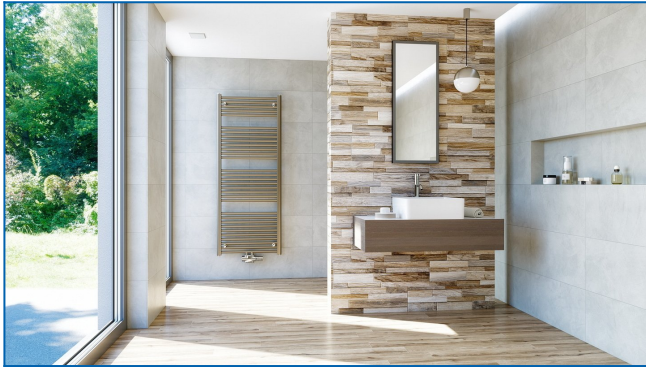

KORALUX LINEAR COMFORT - M

Komfortable Badheizkörper mit ausgewogener Funktions- und Designkombination mit modernem Mittenanschluss

Eingegebene Filter

Wärmeleistung: $t_1: 75\text{ °C} \mid t_2: 65\text{ °C} \mid t_i: 20\text{ °C} \mid \Delta t: 50\text{ °C}$