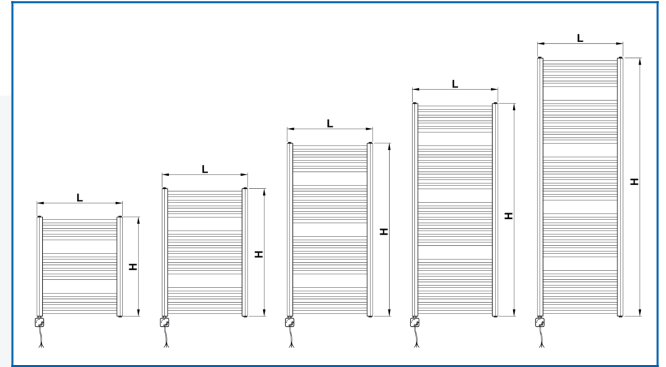

KORALUX LINEAR COMFORT-ERH

Rein elektrische Badheizkörper mit geraden Profilen mit ausgewogener Funktions - und Designkombination

Eingegebene Filter

Wärmeleistung: $t_1: 75\text{ °C} \mid t_2: 65\text{ °C} \mid t_i: 20\text{ °C} \mid \Delta t: 50\text{ °C}$