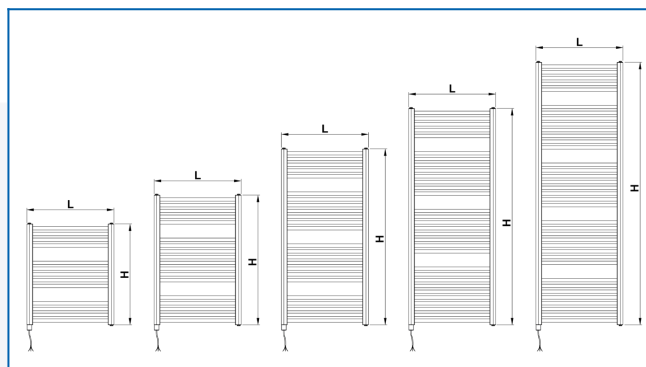

KORALUX LINEAR COMFORT-E

Rein elektrische Badheizkörper mit geraden Profilen mit ausgewogener Funktions- und Designkombination

Eingegebene Filter

Wärmeleistung: $t_1: 75\text{ °C} \mid t_2: 65\text{ °C} \mid t_i: 20\text{ °C} \mid \Delta t: 50\text{ °C}$