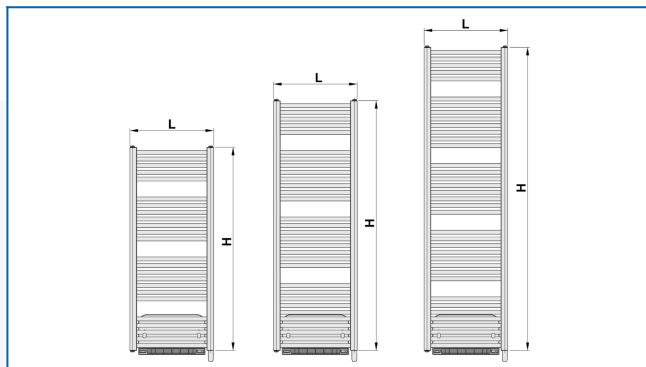

KORALUX LINEAR COMFORT B-ER

Elektrischer Direktheizkörper mit Booster mit Heizstab mit einer ausgewogenen Kombination von Funktion und Design

Eingegebene Filter

Wärmeleistung: $t_1: 75\text{ °C} \mid t_2: 65\text{ °C} \mid t_i: 20\text{ °C} \mid \Delta t: 50\text{ °C}$