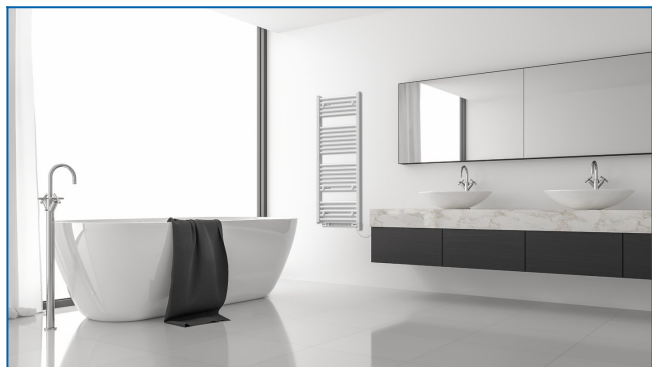

KORALUX LINEAR COMFORT B-ER

Elektrischer Direktheizkörper mit Booster mit Heizstab mit einer ausgewogenen Kombination von Funktion und Design

Eingegebene Filter

Wärmeleistung: $t_1: 75\text{ °C} \mid t_2: 65\text{ °C} \mid t_i: 20\text{ °C} \mid \Delta t: 50\text{ °C}$