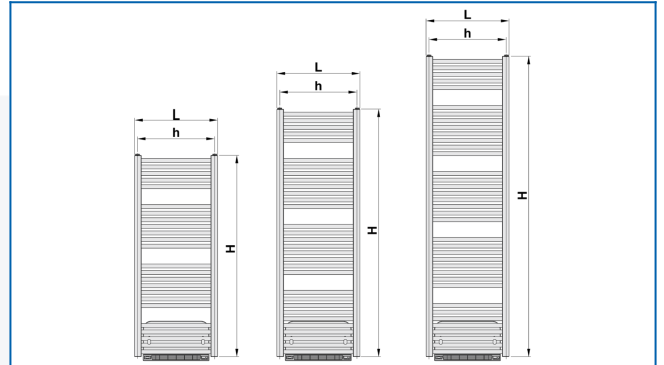

KORALUX LINEAR COMFORT B

Komfort-Badheizkörper mit einer Booster mit einer ausgewogenen Kombination von Funktion und Design

Eingegebene Filter

Wärmeleistung: $t_1: 75\text{ °C} \mid t_2: 65\text{ °C} \mid t_i: 20\text{ °C} \mid \Delta t: 50\text{ °C}$