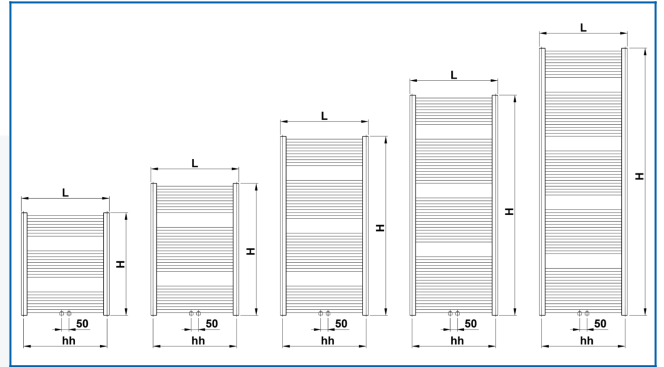

## KORALUX LINEAR CLASSIC-M

Beliebteste Badheizkörper mit günstigem Preis-Leistungs-Verhältnis mit modernem Mittenanschluss

## Eingegebene Filter

Wärmeleistung:  $t_1: 75\text{ °C} \mid t_2: 65\text{ °C} \mid t_i: 20\text{ °C} \mid \Delta t: 50\text{ °C}$