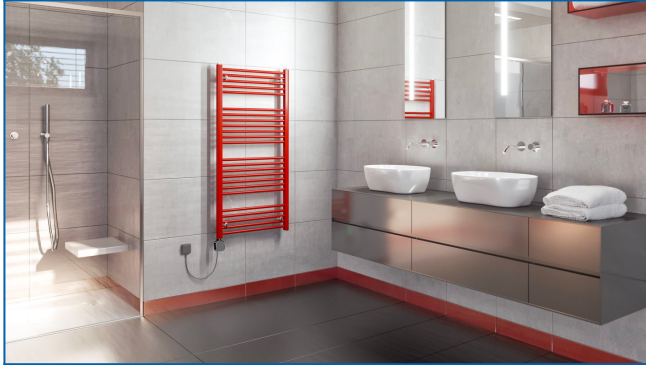

## KORALUX LINEAR CLASSIC-ERH

Rein elektrische Badheizkörper mit geraden Profilen mit günstigem Preis-Leistungs-Verhältnis