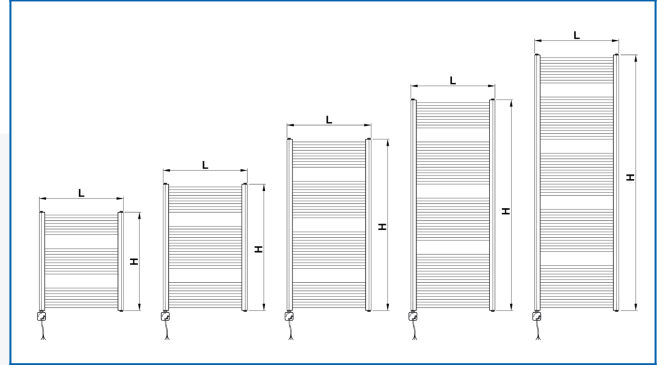

## KORALUX LINEAR CLASSIC-ERH

Rein elektrische Badheizkörper mit geraden Profilen mit günstigem Preis-Leistungs-Verhältnis