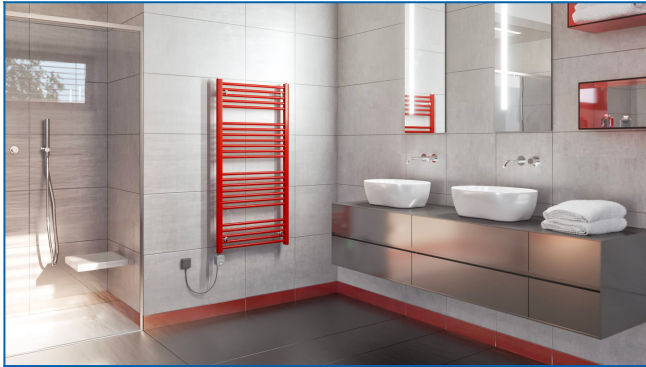

KORALUX LINEAR CLASSIC-ERA

Elektrischer Direktheizkörper mit integriertem Temperaturregler und App – günstiges Preis-Leistungs-Verhältnis

Eingegebene Filter

Wärmeleistung: $t_1: 75\text{ °C} \mid t_2: 65\text{ °C} \mid t_i: 20\text{ °C} \mid \Delta t: 50\text{ °C}$