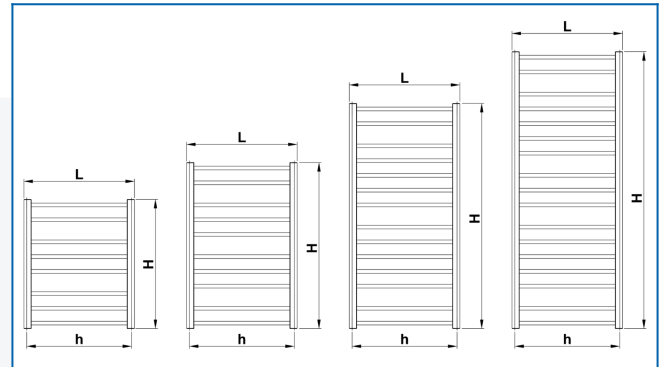

KORALUX STANDARD

Badheizkörper für kleine Bäder ideal oder als Alternative in Kombination mit anderer Heizmöglichkeit

Eingegebene Filter

Wärmeleistung: $t_1: 75\text{ °C} \mid t_2: 65\text{ °C} \mid t_i: 20\text{ °C} \mid \Delta t: 50\text{ °C}$