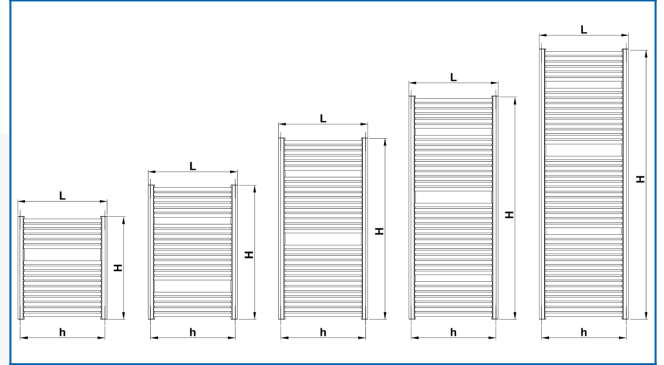

KORALUX RONDO MAX

Luxuriöse Badheizkörper für maximale Heizleistung mit unterem Anschluss

Eingegebene Filter

Wärmeleistung: $t_1: 75\text{ °C} \mid t_2: 65\text{ °C} \mid t_i: 20\text{ °C} \mid \Delta t: 50\text{ °C}$