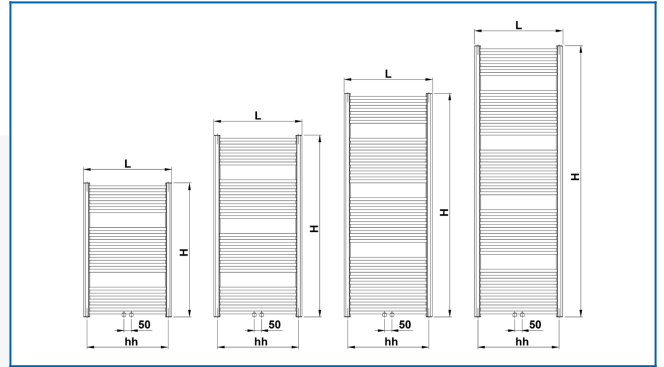

KORALUX RONDO EXCLUSIVE-M

Elegante verchromte Badheizkörper mit gebogenen Profilen und modernem Mittenanschluss

Eingegebene Filter

Wärmeleistung: $t_1: 75\text{ °C} \mid t_2: 65\text{ °C} \mid t_i: 20\text{ °C} \mid \Delta t: 50\text{ °C}$