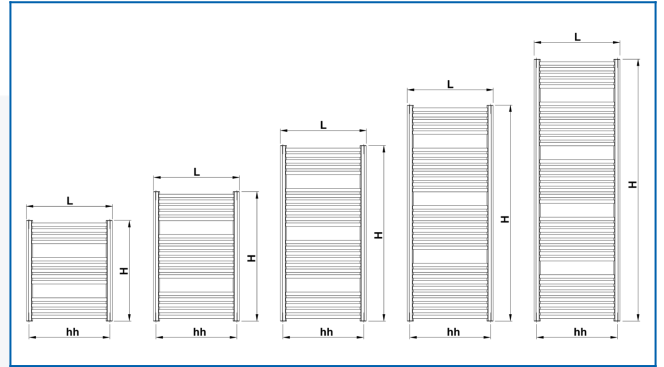

## Eingegebene Filter

Wärmeleistung:  $t_1: 75\text{ °C} \mid t_2: 65\text{ °C} \mid t_i: 20\text{ °C} \mid \Delta t: 50\text{ °C}$