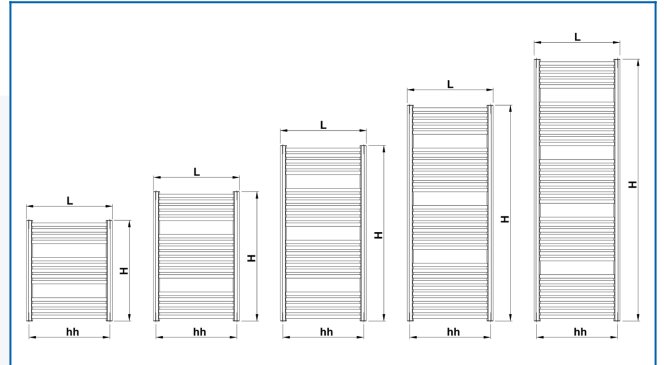

KORALUX RONDO COMFORT

Komfortable Badheizkörper mit ausgewogener Funktions- und Designkombination mit unterem Anschluss

Eingegebene Filter

Wärmeleistung: $t_1: 75\text{ °C} \mid t_2: 65\text{ °C} \mid t_i: 20\text{ °C} \mid \Delta t: 50\text{ °C}$