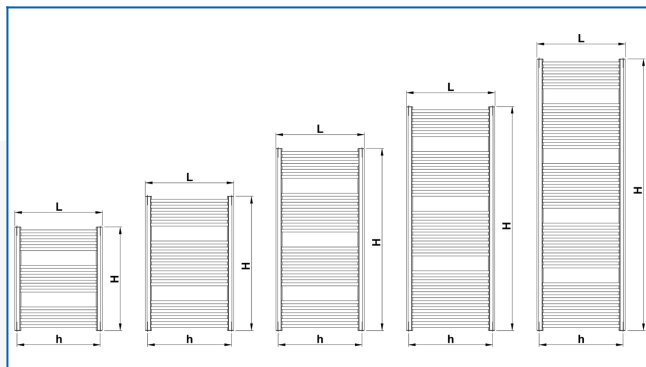

KORALUX RONDO CLASSIC

Beliebteste Badheizkörper mit günstigem Preis-Leistungs-Verhältnis mit unterem Anschluss

Eingegebene Filter

Wärmeleistung: $t_1: 75\text{ °C} \mid t_2: 65\text{ °C} \mid t_i: 20\text{ °C} \mid \Delta t: 50\text{ °C}$