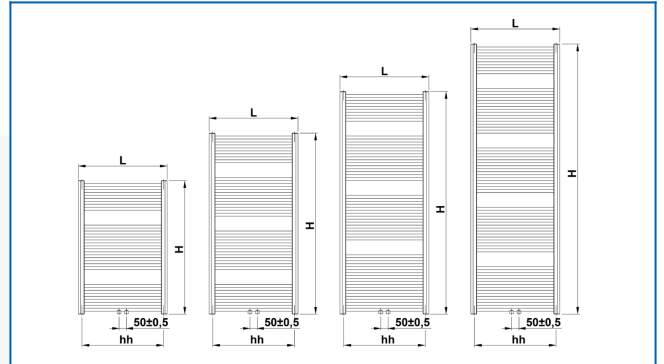

### Eingegebene Filter

Wärmeleistung:  $t_1: 75\text{ °C} \mid t_2: 65\text{ °C} \mid t_i: 20\text{ °C} \mid \Delta t: 50\text{ °C}$