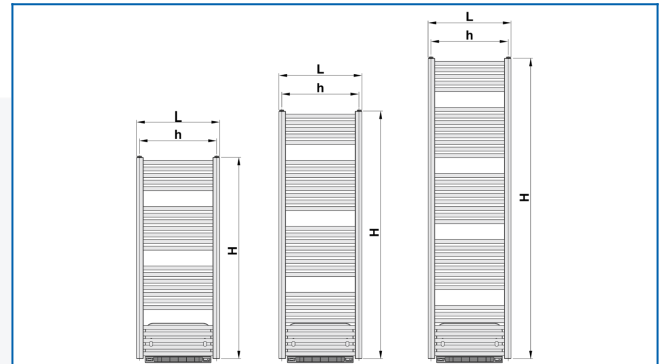

KORALUX LINEAR COMFORT B

Komfort-Badheizkörper mit einer Booster mit einer ausgewogenen Kombination von Funktion und Design

Eingegebene Filter

Wärmeleistung: $t_1: 75\text{ °C} \mid t_2: 65\text{ °C} \mid t_i: 20\text{ °C} \mid \Delta t: 50\text{ °C}$