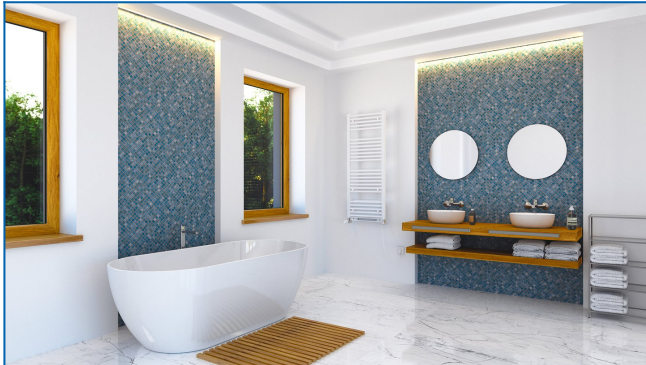

KORALUX LINEAR COMFORT B

Komfort-Badheizkörper mit einer Booster mit einer ausgewogenen Kombination von Funktion und Design

Eingegebene Filter

Wärmeleistung: $t_1: 75\text{ °C} \mid t_2: 65\text{ °C} \mid t_i: 20\text{ °C} \mid \Delta t: 50\text{ °C}$