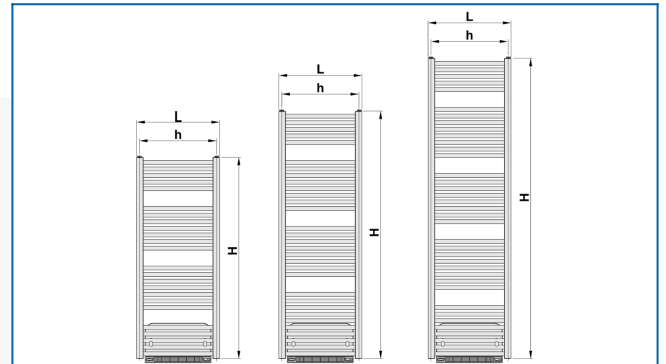

KORALUX LINEAR COMFORT B

Komfort-Badheizkörper mit einer Booster mit einer ausgewogenen Kombination von Funktion und Design

Eingegebene Filter

Wärmeleistung: $t_1: 75\text{ °C} \mid t_2: 65\text{ °C} \mid t_i: 20\text{ °C} \mid \Delta t: 50\text{ °C}$