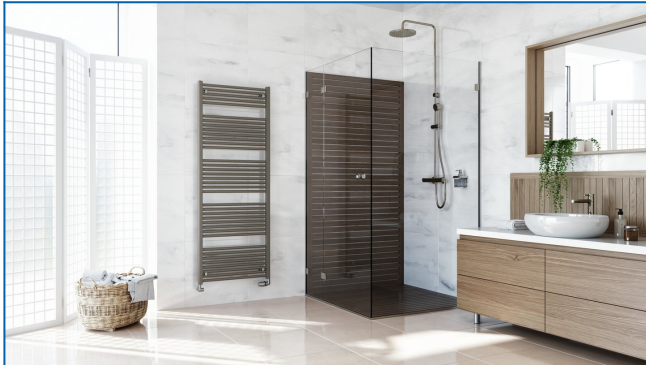

KORALUX LINEAR COMFORT

Komfortable Badheizkörper mit ausgewogener Funktions- und Designkombination mit unterem Anschluss

Eingegebene Filter

Wärmeleistung: $t_1: 75\text{ °C} \mid t_2: 65\text{ °C} \mid t_i: 20\text{ °C} \mid \Delta t: 50\text{ °C}$