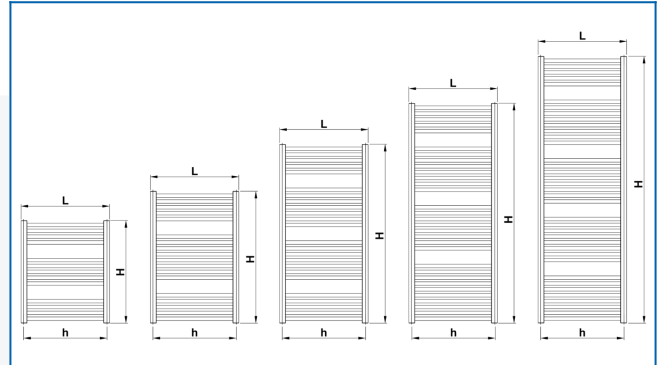

KORALUX LINEAR COMFORT

Komfortable Badheizkörper mit ausgewogener Funktions- und Designkombination mit unterem Anschluss

Eingegebene Filter

Wärmeleistung: $t_1: 75\text{ °C} \mid t_2: 65\text{ °C} \mid t_i: 20\text{ °C} \mid \Delta t: 50\text{ °C}$