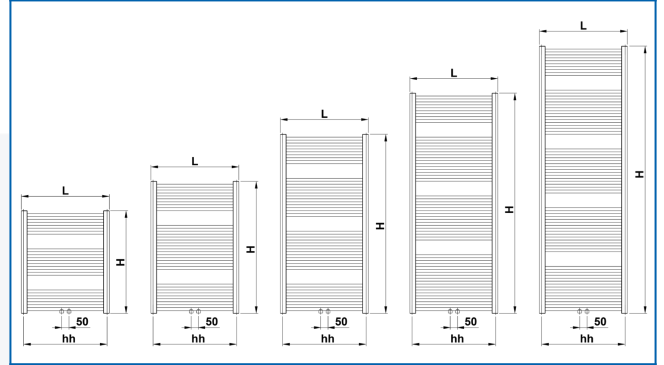

## KORALUX LINEAR CLASSIC-M

Beliebteste Badheizkörper mit günstigem Preis-Leistungs-Verhältnis mit modernem Mittenanschluss

## Eingegebene Filter

Wärmeleistung:  $t_1: 75\text{ °C} \mid t_2: 65\text{ °C} \mid t_i: 20\text{ °C} \mid \Delta t: 50\text{ °C}$