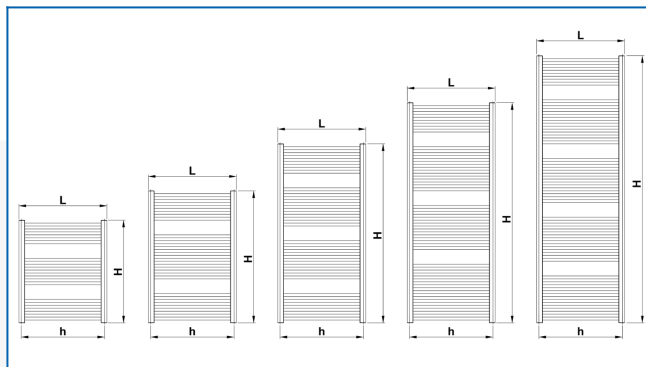

KORALUX LINEAR CLASSIC

Beliebteste Badheizkörper mit günstigem Preis-Leistungs-Verhältnis mit unterem Anschluss

Eingegebene Filter

Wärmeleistung: $t_1: 75\text{ °C} \mid t_2: 65\text{ °C} \mid t_i: 20\text{ °C} \mid \Delta t: 50\text{ °C}$