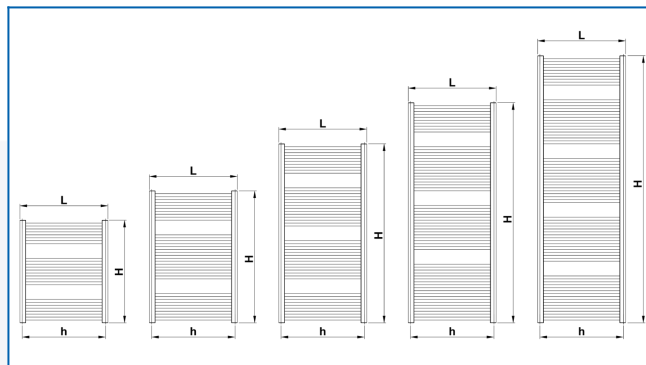

KORALUX LINEAR CLASSIC

Beliebteste Badheizkörper mit günstigem Preis-Leistungs-Verhältnis mit unterem Anschluss

Eingegebene Filter

Wärmeleistung: $t_1: 75\text{ °C} \mid t_2: 65\text{ °C} \mid t_i: 20\text{ °C} \mid \Delta t: 50\text{ °C}$