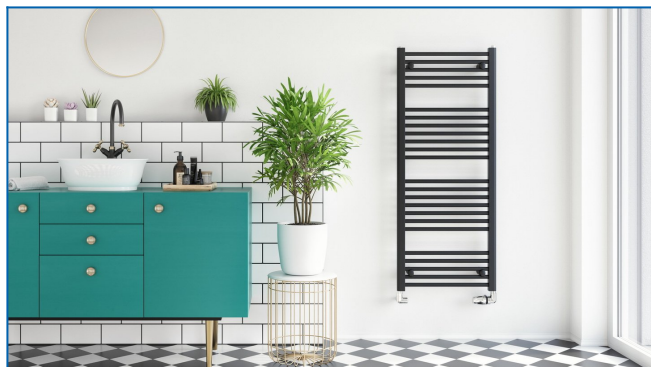

KORALUX LINEAR CLASSIC

Beliebteste Badheizkörper mit günstigem Preis-Leistungs-Verhältnis mit unterem Anschluss

Eingegebene Filter

Wärmeleistung: $t_1: 75\text{ °C} \mid t_2: 65\text{ °C} \mid t_i: 20\text{ °C} \mid \Delta t: 50\text{ °C}$