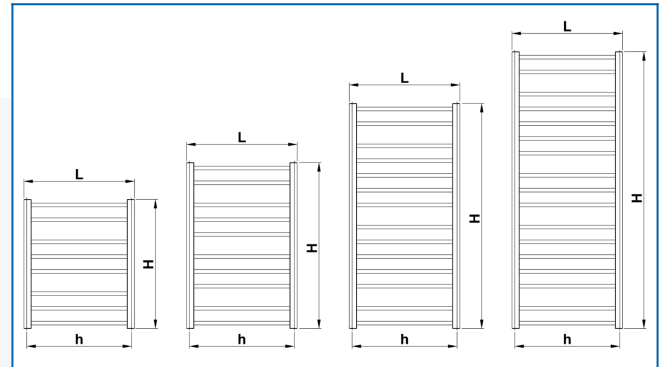

KORALUX STANDARD

Badheizkörper für kleine Bäder ideal oder als Alternative in Kombination mit anderer Heizmöglichkeit

Eingegebene Filter

Wärmeleistung: $t_1: 75\text{ °C} \mid t_2: 65\text{ °C} \mid t_i: 20\text{ °C} \mid \Delta t: 50\text{ °C}$