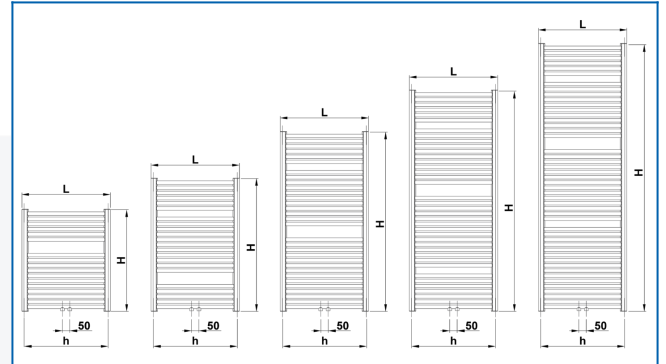

KORALUX RONDO MAX-M

Luxuriöse Badheizkörper für maximale Heizleistung mit modernem Mittenanschluss

Eingegebene Filter

Wärmeleistung: $t_1: 75\text{ °C} \mid t_2: 65\text{ °C} \mid t_i: 20\text{ °C} \mid \Delta t: 50\text{ °C}$