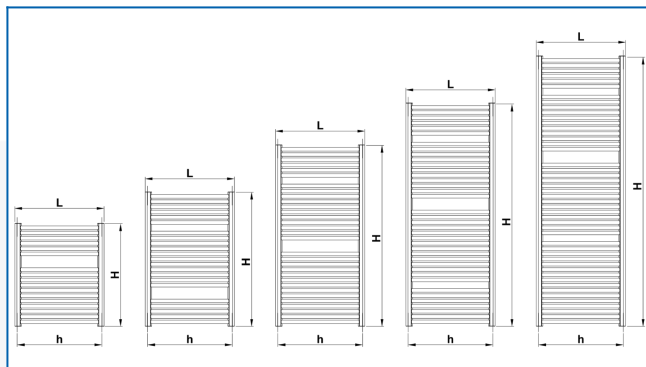

## KORALUX RONDO MAX

Luxuriöse Badheizkörper für maximale Heizleistung mit unterem Anschluss

## Eingegebene Filter

**Wärmeleistung:**  $t_1: 75\text{ °C} \mid t_2: 65\text{ °C} \mid t_i: 20\text{ °C} \mid \Delta t: 50\text{ °C}$