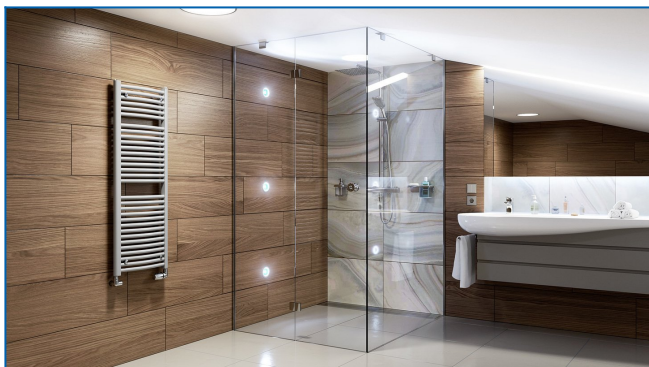

## KORALUX RONDO MAX

Luxuriöse Badheizkörper für maximale Heizleistung mit unterem Anschluss