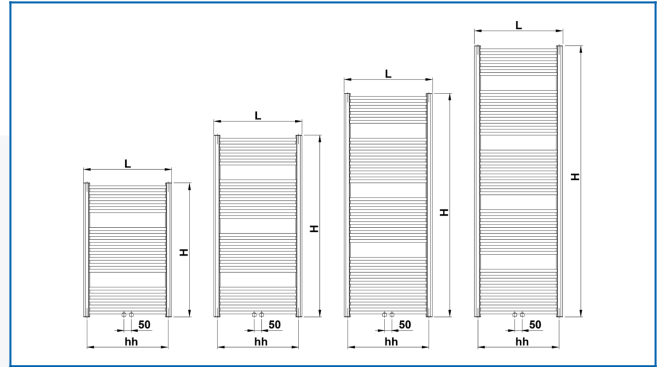

## Eingegebene Filter

Wärmeleistung:  $t_1: 75\text{ °C} \mid t_2: 65\text{ °C} \mid t_i: 20\text{ °C} \mid \Delta t: 50\text{ °C}$