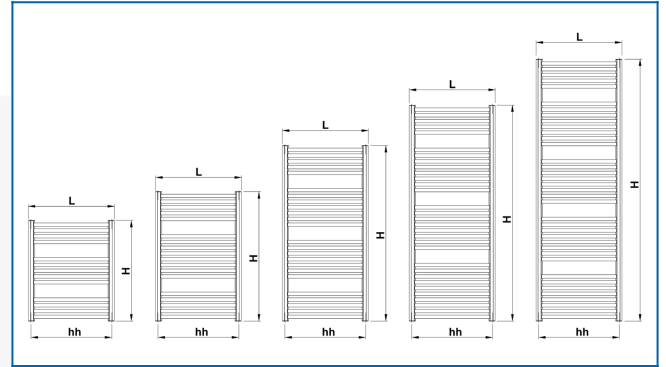

## Eingegebene Filter

Wärmeleistung:  $t_1: 75\text{ °C} \mid t_2: 65\text{ °C} \mid t_i: 20\text{ °C} \mid \Delta t: 50\text{ °C}$