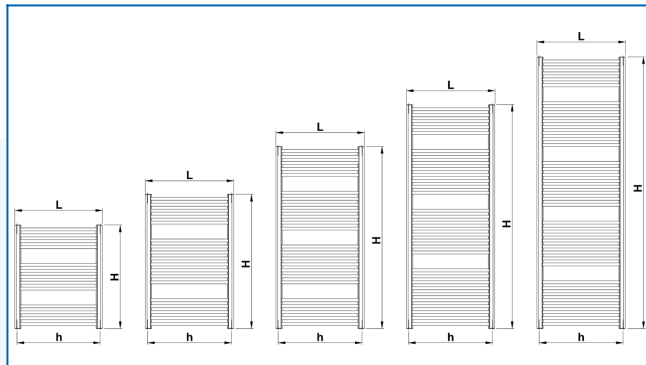

KORALUX RONDO CLASSIC

Beliebteste Badheizkörper mit günstigem Preis-Leistungs-Verhältnis mit unterem Anschluss

Eingegebene Filter

Wärmeleistung: $t_1: 75\text{ °C} \mid t_2: 65\text{ °C} \mid t_i: 20\text{ °C} \mid \Delta t: 50\text{ °C}$