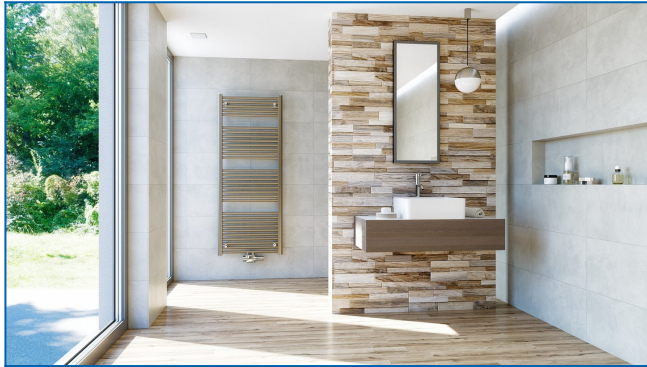

## KORALUX LINEAR COMFORT - M

Komfortable Badheizkörper mit ausgewogener Funktions- und Designkombination mit modernem Mittenanschluss