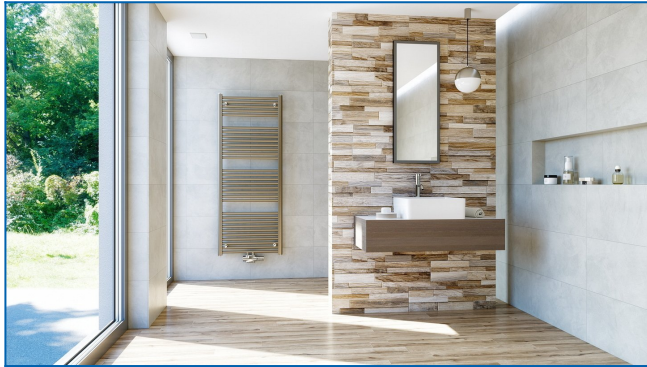

KORALUX LINEAR COMFORT - M

Komfortable Badheizkörper mit ausgewogener Funktions- und Designkombination mit modernem Mittenanschluss

Eingegebene Filter

Wärmeleistung: $t_1: 75\text{ °C} \mid t_2: 65\text{ °C} \mid t_i: 20\text{ °C} \mid \Delta t: 50\text{ °C}$