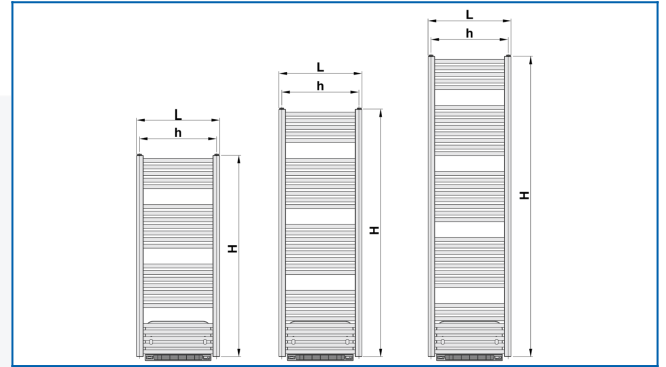

KORALUX LINEAR COMFORT B

Komfort-Badheizkörper mit einer Booster mit einer ausgewogenen Kombination von Funktion und Design

Eingegebene Filter

Wärmeleistung: $t_1: 75\text{ °C} \mid t_2: 65\text{ °C} \mid t_i: 20\text{ °C} \mid \Delta t: 50\text{ °C}$