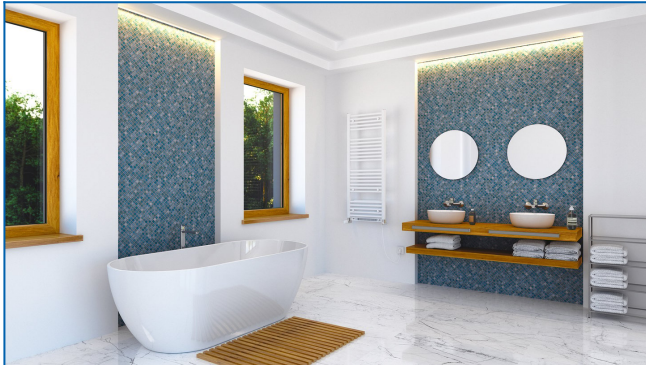

## KORALUX LINEAR COMFORT B

Komfort-Badheizkörper mit einer Booster mit einer ausgewogenen Kombination von Funktion und Design