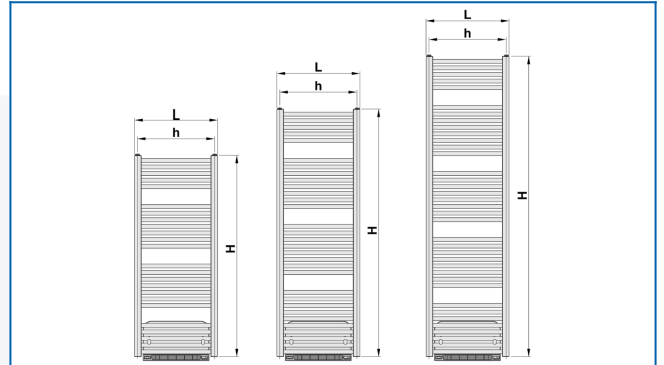

## KORALUX LINEAR COMFORT B

Komfort-Badheizkörper mit einer Booster mit einer ausgewogenen Kombination von Funktion und Design