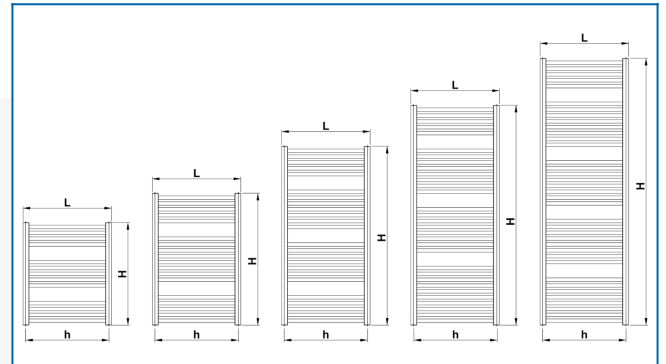

## KORALUX LINEAR COMFORT

Komfortable Badheizkörper mit ausgewogener Funktions- und Designkombination mit unterem Anschluss