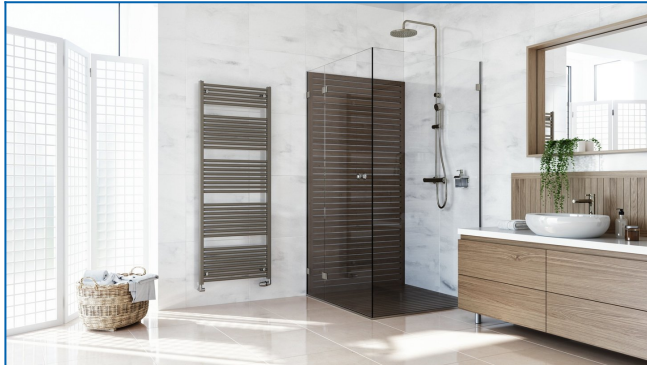

KORALUX LINEAR COMFORT

Komfortable Badheizkörper mit ausgewogener Funktions- und Designkombination mit unterem Anschluss

Eingegebene Filter

Wärmeleistung: $t_1: 75\text{ °C} \mid t_2: 65\text{ °C} \mid t_i: 20\text{ °C} \mid \Delta t: 50\text{ °C}$