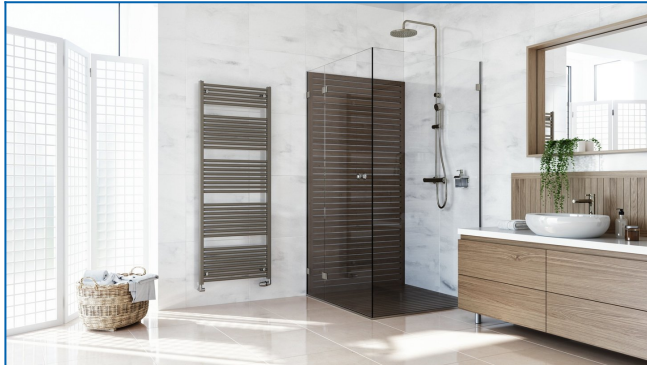

## KORALUX LINEAR COMFORT

Komfortable Badheizkörper mit ausgewogener Funktions- und Designkombination mit unterem Anschluss