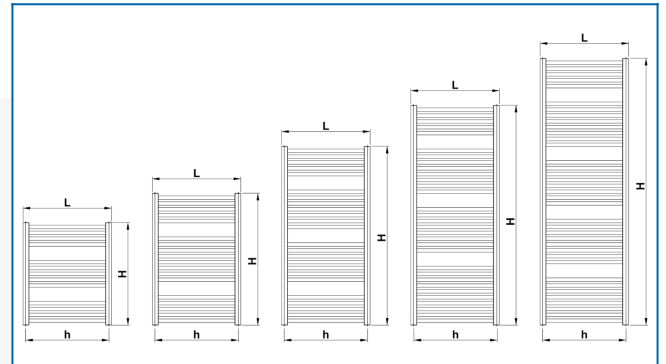

KORALUX LINEAR COMFORT

Komfortable Badheizkörper mit ausgewogener Funktions- und Designkombination mit unterem Anschluss

Eingegebene Filter

Wärmeleistung: $t_1: 75\text{ °C} \mid t_2: 65\text{ °C} \mid t_i: 20\text{ °C} \mid \Delta t: 50\text{ °C}$