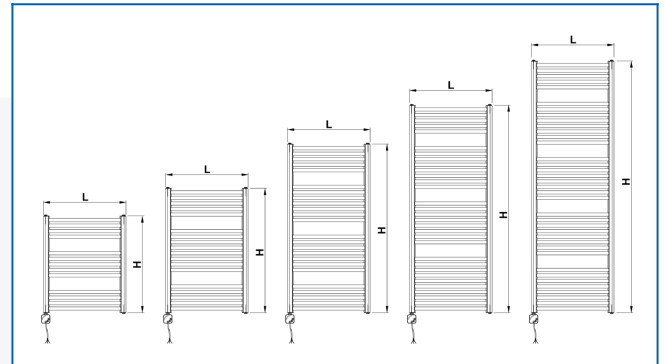

KORALUX RONDO COMFORT-ERH

Rein elektrische Badheizkörper mit gebogenen Profilen mit ausgewogener Funktions - und Designkombination

Eingegebene Filter

Wärmeleistung: $t_1: 0\text{ °C} \mid t_2: 0\text{ °C} \mid t_i: 20\text{ °C} \mid \Delta t: -20\text{ °C}$