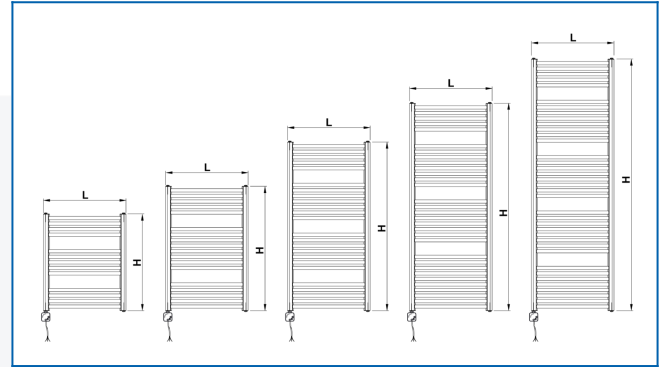

KORALUX RONDO COMFORT-ERH

Rein elektrische Badheizkörper mit gebogenen Profilen mit ausgewogener Funktions- und Designkombination

Eingegebene Filter

Wärmeleistung: $t_1: 75\text{ °C} \mid t_2: 65\text{ °C} \mid t_i: 20\text{ °C} \mid \Delta t: 50\text{ °C}$