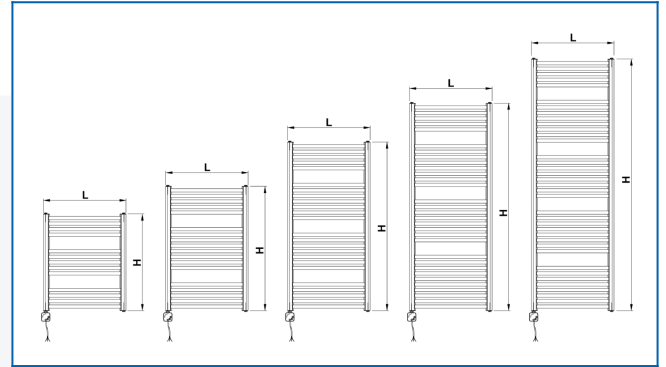

KORALUX RONDO COMFORT-ERH

Rein elektrische Badheizkörper mit gebogenen Profilen mit ausgewogener Funktions - und Designkombination

Eingegebene Filter

Wärmeleistung: $t_1: 75\text{ °C} \mid t_2: 65\text{ °C} \mid t_i: 20\text{ °C} \mid \Delta t: 50\text{ °C}$