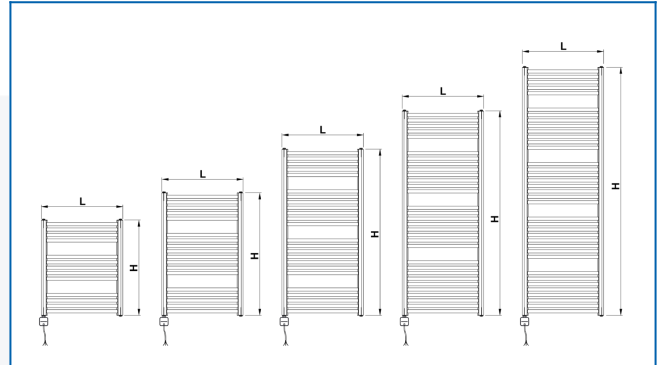

KORALUX RONDO COMFORT-ERA

Elektrischer Direktheizkörper mit einer ausgewogenen Kombination aus Funktion und Design mit integriertem Temperaturregler mit App

Eingegebene Filter

Wärmeleistung: $t_1: 0\text{ °C} \mid t_2: 0\text{ °C} \mid t_i: 20\text{ °C} \mid \Delta t: -20\text{ °C}$