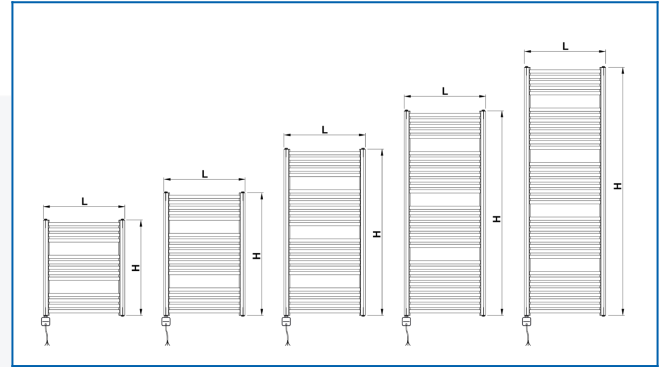

KORALUX RONDO COMFORT-ERA

Elektrischer Direktheizkörper mit einer ausgewogenen Kombination aus Funktion und Design mit integriertem Temperaturregler mit App

Eingegebene Filter

Wärmeleistung: $t_1: 75\text{ °C} \mid t_2: 65\text{ °C} \mid t_i: 20\text{ °C} \mid \Delta t: 50\text{ °C}$