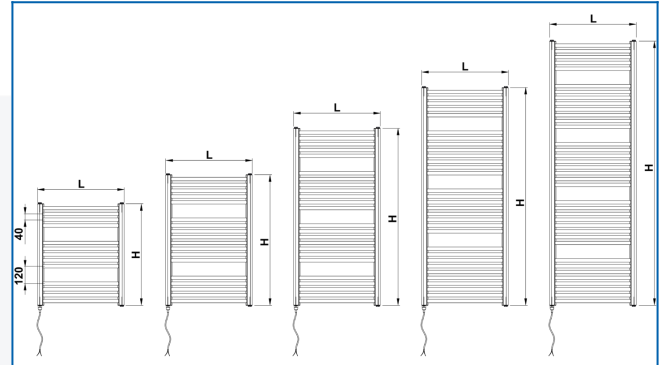

## Eingegebene Filter

Wärmeleistung:  $t_1: 75\text{ °C} \mid t_2: 65\text{ °C} \mid t_i: 20\text{ °C} \mid \Delta t: 50\text{ °C}$