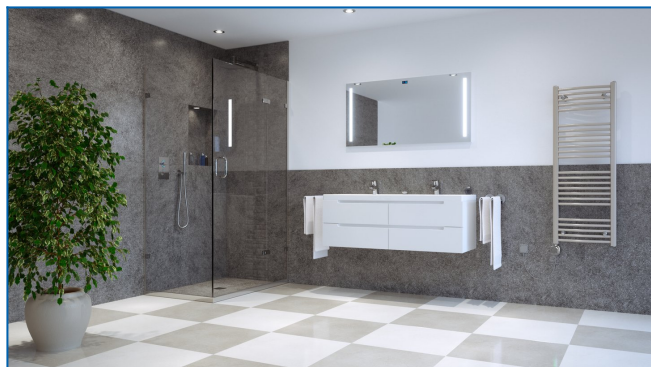

## KORALUX RONDO CLASSIC-ERH

Rein elektrische Badheizkörper mit gebogenen Profilen mit günstigem Preis-Leistungs-Verhältnis