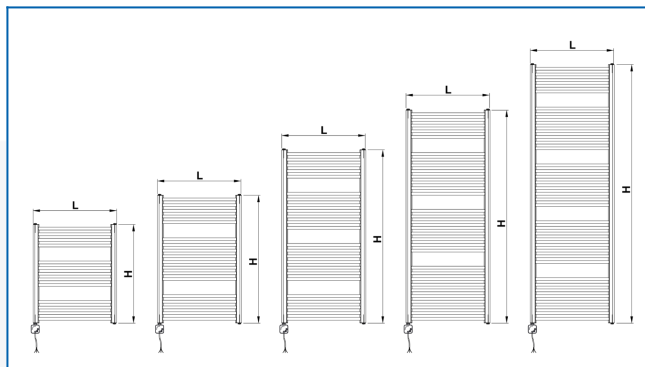

## KORALUX RONDO CLASSIC-ERH

Rein elektrische Badheizkörper mit gebogenen Profilen mit günstigem Preis-Leistungs-Verhältnis