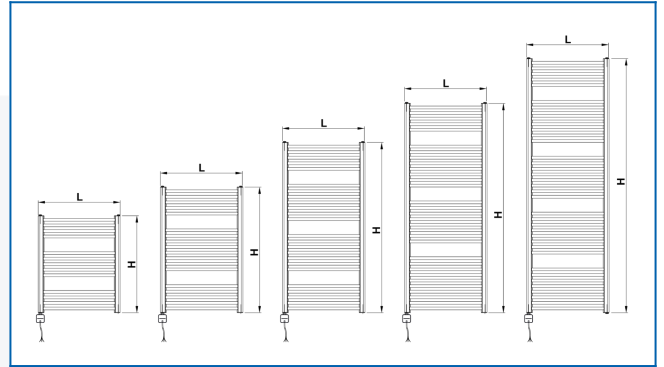

KORALUX RONDO CLASSIC-ERA

Elektrischer Direktheizkörper mit integriertem Temperaturregler und App – günstiges Preis-Leistungs-Verhältnis

Eingegebene Filter

Wärmeleistung: $t_1: 0\text{ °C}$ | $t_2: 0\text{ °C}$ | $t_i: 20\text{ °C}$ | $\Delta t: -20\text{ °C}$