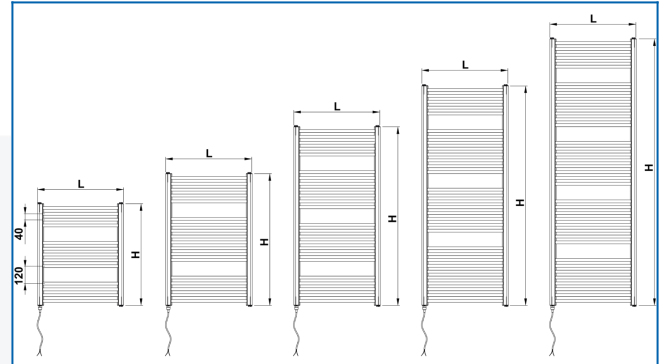

## Eingegebene Filter

Wärmeleistung:  $t_1: 75\text{ °C} \mid t_2: 65\text{ °C} \mid t_i: 20\text{ °C} \mid \Delta t: 50\text{ °C}$