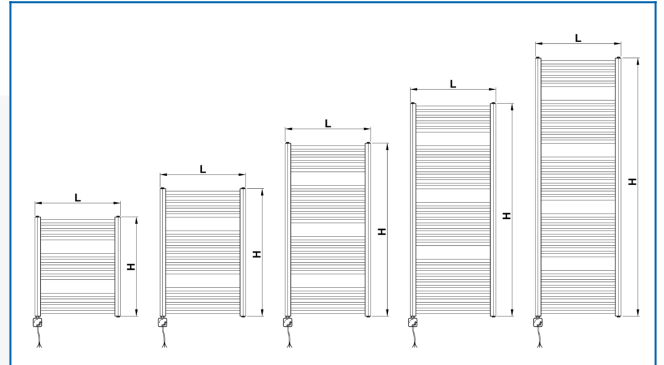

KORALUX LINEAR COMFORT-ERH

Rein elektrische Badheizkörper mit geraden Profilen mit ausgewogener Funktions - und Designkombination

Eingegebene Filter

Wärmeleistung: $t_1: 0\text{ °C}$ | $t_2: 0\text{ °C}$ | $t_i: 20\text{ °C}$ | $\Delta t: -20\text{ °C}$