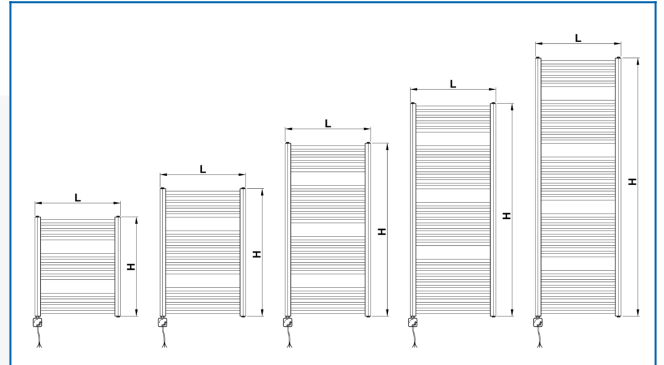

## KORALUX LINEAR COMFORT-ERH

Rein elektrische Badheizkörper mit geraden Profilen mit ausgewogener Funktions - und Designkombination

## Eingegebene Filter

Wärmeleistung:  $t_1: 75\text{ °C} \mid t_2: 65\text{ °C} \mid t_i: 20\text{ °C} \mid \Delta t: 50\text{ °C}$