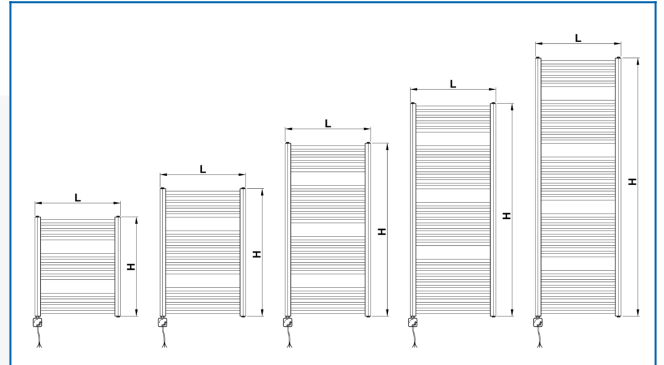

KORALUX LINEAR COMFORT-ERH

Rein elektrische Badheizkörper mit geraden Profilen mit ausgewogener Funktions - und Designkombination

Eingegebene Filter

Wärmeleistung: $t_1: 75\text{ °C} \mid t_2: 65\text{ °C} \mid t_i: 20\text{ °C} \mid \Delta t: 50\text{ °C}$