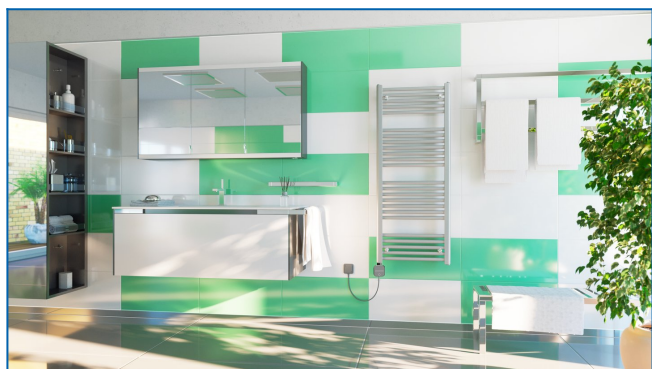

KORALUX LINEAR COMFORT-ERA

Elektrischer Direktheizkörper mit einer ausgewogenen Kombination aus Funktion und Design mit integriertem Temperaturregler mit App

Eingegebene Filter

Wärmeleistung: $t_1: 75\text{ °C} \mid t_2: 65\text{ °C} \mid t_i: 20\text{ °C} \mid \Delta t: 50\text{ °C}$