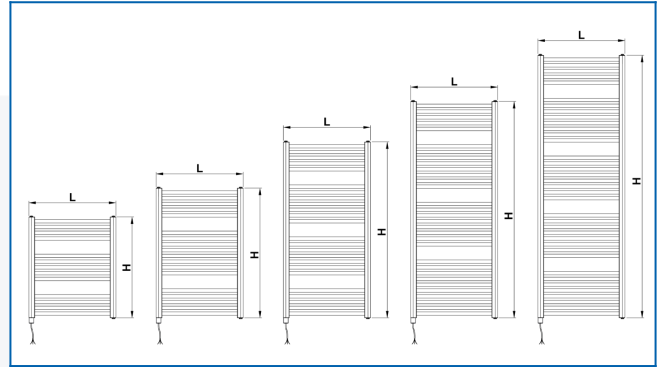

KORALUX LINEAR COMFORT-E

Rein elektrische Badheizkörper mit geraden Profilen mit ausgewogener Funktions- und Designkombination

Eingegebene Filter

Wärmeleistung: $t_1: 75\text{ °C} \mid t_2: 65\text{ °C} \mid t_i: 20\text{ °C} \mid \Delta t: 50\text{ °C}$