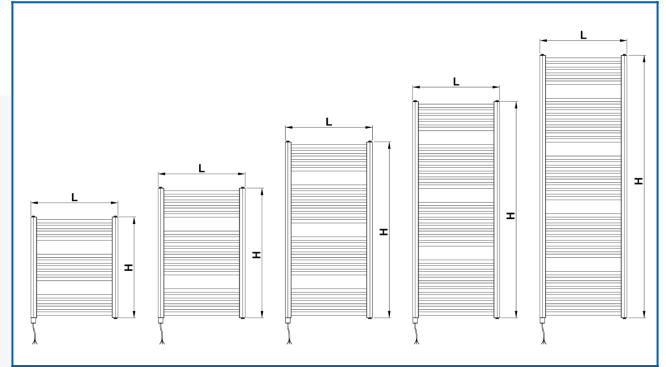

## KORALUX LINEAR COMFORT-E

Rein elektrische Badheizkörper mit geraden Profilen mit ausgewogener Funktions- und Designkombination